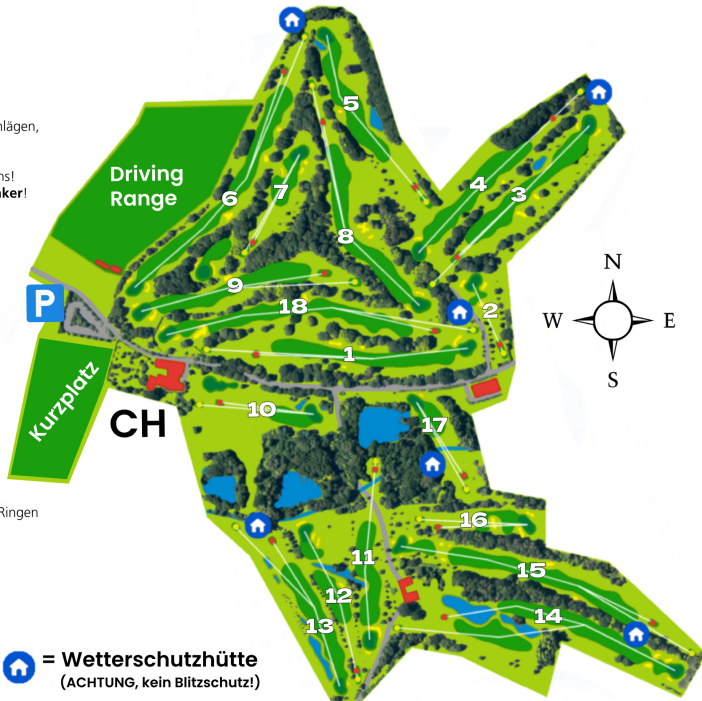

PLATZREGELN

Wir wünschen Ihnen ein schönes Spiel und haben folgende Bitten:

- Spielen Sie Ready-Golf!
- Vermeiden Sie Probeschwünge auf den Abschlägen, die diese beschädigen.
- Legen Sie Ihre Divots zurück!
- Beseitigen Sie Ihre Pitch-Marken auf den Grüns!
- Legen Sie die Harken **vollständig in die Bunker!**

Vielen Dank für Ihre Unterstützung.

HINWEIS

Die Längenmarkierungen auf den Sprinklerdeckeln im Fairway sind bis Anfang Grün gemessen. Die Entfernungen bis Anfang Grün sind außerdem folgendermaßen gekennzeichnet:

100 Meter:
Pfähle mit einem Ring

150 Meter:
Pfähle mit zwei Ringen

200 Meter:
Pfähle mit drei Ringen

Golfclub Issum-Niederrhein e.V.

Pauenweg 70
47661 Issum

Sekretariat	02835 / 92310
Pro-Shop	02835 / 92312
Gastronomie	02835 / 92319
E-Mail	collector@golfclub-issum.de
Internet	www.golfclub-issum.de

= **Wetterschutzhütte**
(ACHTUNG, kein Blitzschutz!)

SCORECARD